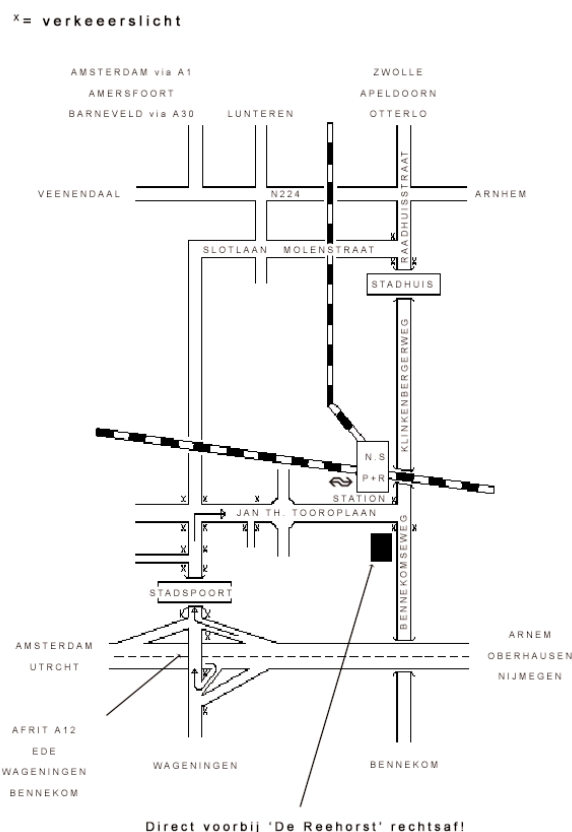

Vanuit richting DEN BOSCH/NIJMEGEN

Vanaf de A50 (richting Arnhem) neemt u de A12 richting Utrecht. Vervolgens neemt u de afslag Ede/Wageningen (afrit 24). Volg Ede en vervolgens de ANWB borden "De Reehorst". Direct na "De Reehorst" slaat u rechtsaf de Reehorsterweg in (over het verhoogde fietspad). Aan uw rechterkant vindt u al snel nummer 14.

Vanuit richting AMERSFOORT

Vanaf de A1 (richting Barneveld) neemt u de afslag naar de A30, richting Ede. Op de A30 negeert u de afslag Ede. U rijdt de A30 helemaal af en volgt de richting Ede-Zuid. Via knooppunt Maanderbroek komt u op de A12 richting Arnhem. Hier neemt u de eerstvolgende afslag Ede/Wageningen (afrit 24). Volg Ede en vervolgens de ANWB-borden "De Reehorst". Direct na "De Reehorst" slaat u rechtsaf de Reehorsterweg in (over het verhoogde fietspad). Aan uw rechterkant vindt u al snel nummer 14.

Vanuit richting ZWOLLE/APELDOORN

Via de A50 (richting Arnhem) op knooppunt Grijsoord de A12 richting Utrecht volgen. Vervolgens neemt u de afslag Ede/Wageningen (afrit 24). Volg Ede en vervolgens de ANWB borden "De Reehorst". Direct na "De Reehorst" slaat u rechtsaf de Reehorsterweg in (over het verhoogde fietspad). Aan uw rechterkant vindt u al snel nummer 14.

Binnendoor vanuit Apeldoorn kunt u vanaf de N304 de borden richting Ede volgen. Rij in Ede alsmaar rechtdoor en volg de ANWB borden "De Reehorst". Direct na "De Reehorst" slaat u rechtsaf de Reehorsterweg in (over het verhoogde fietspad). Aan uw rechterkant vindt u al snel nummer 14.